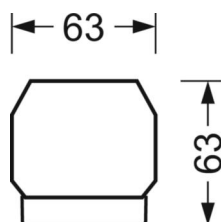

DEEP-LINK

<https://www.regiolux.de/ru/article/18610404100>

Ссылка	LED 10000lm 840
ηLB	100 %
Φ ↓/↑	98 % / 2 %
UGR поп./вдоль	21.8 / 22.2

Механика

цвет корпуса	белый стандартный для электротехники RAL 9016
размеры (LxWxH/DxH)	1531mm x 55mm x 33mm
вес (нетто)	1.9kg
Вид монтажа	сборка трековых систем

размеры

L	1531 mm	Длина
В	55 mm	Ширина
Н	33 mm	Высота