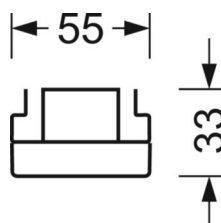

Оптика

Оснастка	LED, цветопередача/оттенок света CRI ≥ 80 / 4000K
Допуск для координаты цветности (MacAdam)	3SDCM
Фотобиологическая безопасность (светильник)	RG1
Номинальный световой поток	10192lm
Срок службы LED	50000h L80/B10 (Tq 25°C)
светоотдача светильников	146lm/W
Угол излучения	95° (C0) / 95° (C90)
UGR поп./вдоль	21.8 / 22.2

DEEP-LINK

<https://www.regiolux.de/ru/article/18610404100>

Ссылка	LED 10000lm 840
ηLB	100 %
Φ ↓/↑	98 % / 2 %
UGR поп./вдоль	21.8 / 22.2

Механика

цвет корпуса	белый стандартный для электротехники RAL 9016
размеры (LxWxH/DxH)	1531mm x 55mm x 33mm
вес (нетто)	1.9kg
Вид монтажа	сборка трековых систем

размеры

L	1531 mm	Длина
В	55 mm	Ширина
Н	33 mm	Высота