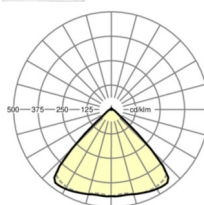

параметры

номер заказа	18610404100
код EAN	4020863325894
номер таможенного тарифа	94051190
Знак прохождения контроля	IP 64, класс защиты I, ENEC10 VDE, F, D, HACCP DIN10500/Food/IFS-пригодность для применения/BRC, Indoor, CE
Степень ударопрочности IK	IK03 (-20°C bis 25°C)
Температура окружения	ta -20°C в 25°C
Гарантийный срок	5 лет
Государственные программы поддержки	BEG - государственные субсидии для энергосберегающих зданий (действительна только для Германии)

электротехника

Балласт	Электронный драйвер (1 штука)
Мощность системы	70W
сетевое напряжение	230V/50Hz
автоматический предохранитель (пусковой ток)	10 штук/B10, 16 штук/B16, 10 штук/C10, 16 штук/C16
класс энергосбережения/Источник света	D

Оптика

Оснастка	LED, цветопередача/оттенок света CRI ≥ 80 / 4000K
Допуск для координаты цветности (MacAdam)	3SDCM
Фотобиологическая безопасность (светильник)	RG1
Номинальный световой поток	10192lm
Срок службы LED	50000h L80/B10 (Tq 25°C)
светоотдача светильников	146lm/W
Угол излучения	95° (C0) / 95° (C90)
UGR поп./вдоль	21.8 / 22.2

DEEP-LINK

<https://www.regiolux.de/ru/article/18610404100>

Ссылка	LED 10000lm 840
ηLB	100 %
Φ ↓/↑	98 % / 2 %
UGR поп./вдоль	21.8 / 22.2